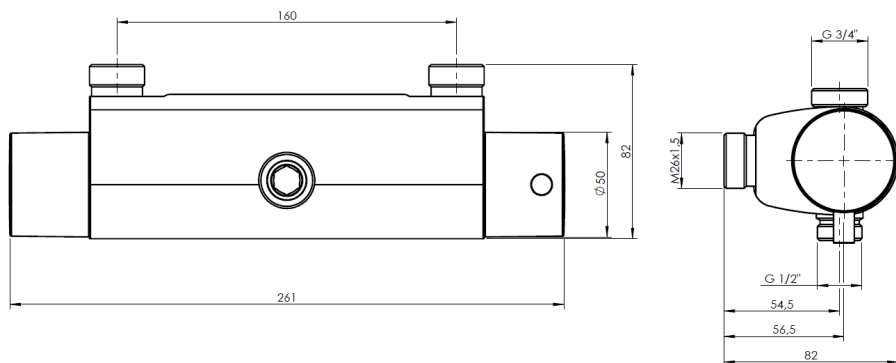

Mix takduschblandare nr 34980, c/c 160 mm

Mix takduschblandare nr 34981, c/c 150 mm